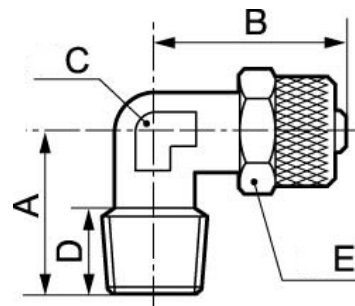

ENCHUFES CON CÁNULA

Codo macho 90° cónico - RB5

15

Temperatura mín/máx

-20 / 80 °C

Referencia	Rosca	Dim. A (mm)	Dim. B (mm)	Dim. C (mm)	Dim. D (mm)	Dim. E (mm)
RB5 614	R1/4	20	22	9	10	12
RB5 618	R1/8	17	22	9	7	12
RB5 814	R1/4	20	22	12	10	14
RB5 818	R1/8	18	23	12	8	14
RB5 838	R3/8	21	21	9	12	16
RB5 1014	R1/4	20.5	25	12	10	16
RB5 1038	R3/8	22	23	11	12	14
RB5 1238	R3/8	24	31	17	12	19